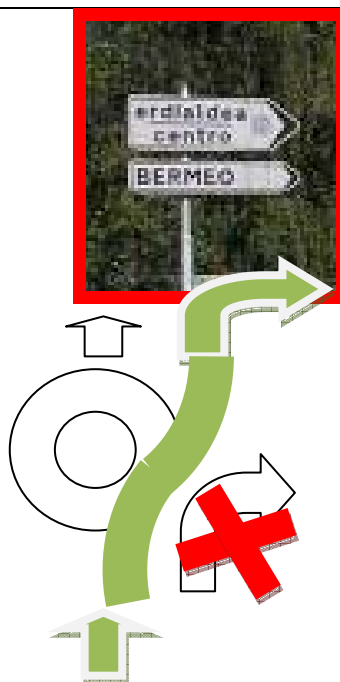

COMMENT ARRIVER À LAMINADOS LOSAL, S.A.

En venant de la BI-635 reliant Amorebieta à Bilbao, empruntez la sortie Guernica puis « **Centro urbano (centre ville)** » à droite.

À l'entrée de Guernica, continuez sur 800 m. Au rond-point, prenez la deuxième sortie, direction **Centro (centre ville), Bermeo**. Vous entrerez dans la rue Iparragirre (kalea).

À partir de là, vous longerez la voie ferrée qui se trouve sur votre droite. Continuez sur 900 m en prenant la voie de droite comme l'indique la photo, puis empruntez le **deuxième passage à niveau**.

Traversez le deuxième passage à niveau et vous arriverez à un petit rond point où vous prendrez la troisième sortie (à votre gauche). À 30 m après le rond-point, vous verrez un grand panneau à droite qui vous indiquera où se trouve **LOSAL**.