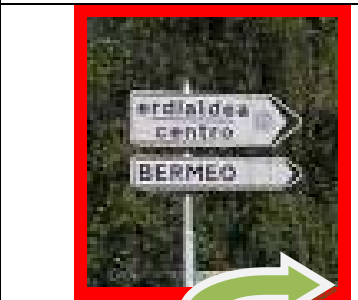

HOW TO REACH LAMINADOS LOSAL, S.A.

Venendo dalla provinciale Bi-635, direzione Amorebieta – Bilbao, per l'accesso a Gernika prendere l'uscita “**Centro urbano**” a destra.

Arrivati all'entrata di Gernika, dopo 0,8 km troveremo una rotonda. Qui prendere la seconda uscita, direzione **Centro, Bermeo**. Si entrerà nella calle Iparragirre (kalea).

Da qui in poi, si seguirà sempre in parallelo alla ferrovia a destra. Dopo 0,9 km prendere **il secondo passaggio a livello**, situandosi prima sulla destra come illustra la foto.

Dopo aver attraversato il secondo passaggio a livello, vi è una piccola rotonda, in cui si dovrà prendere la terza uscita (direzione a sinistra). Non appena usciti dalla rotonda, a 30 metri si troverà un grande cartello a destra, indicante dove si trova la **LOSAL**.

Il nostro indirizzo è BEKOIBARRA N° 9 48300 GERNIKA (BIZKAIA), Spagna, proprio dietro la stazione ferroviaria e degli autobus

GPS Coordinates
W 2h 40' 32"
N 43h 18' 32"

LAMINADOS LOSAL, S.A.
BEKOIBARRA, N° 9
48300 GERNIKA (BIZKAIA)